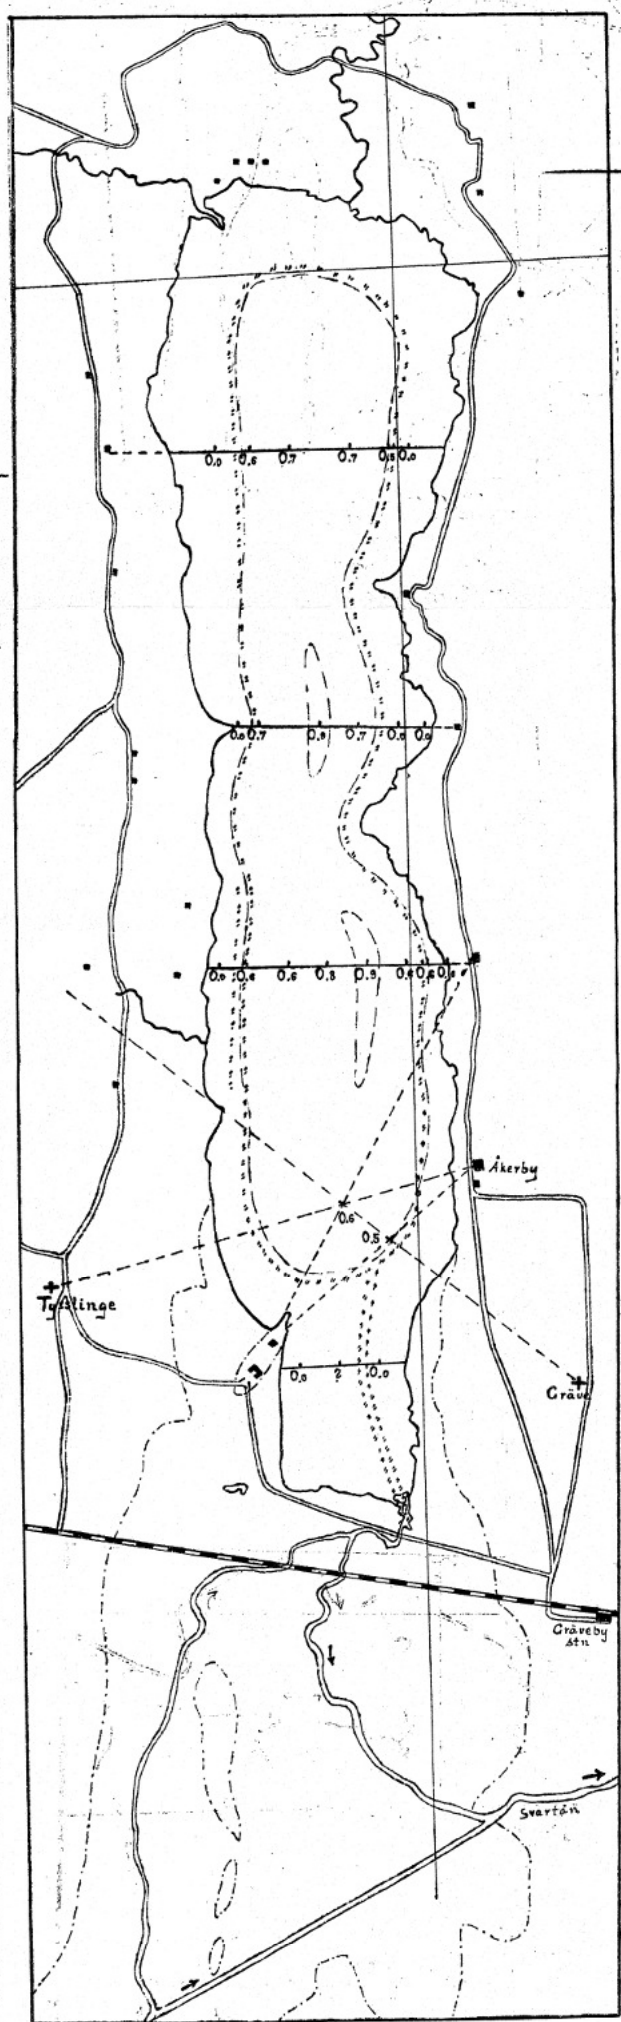

No. 160

tski katum

121-3

0
1
2
3
4
5
6
7
8
9
10

Sf. De G.

TYSSLINGEN.

SKALA 1:20.000.

Djupsiffrer i meter.